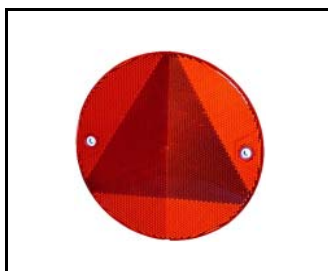

Dreiecksrückstrahler

Art. Nr. ET1001020